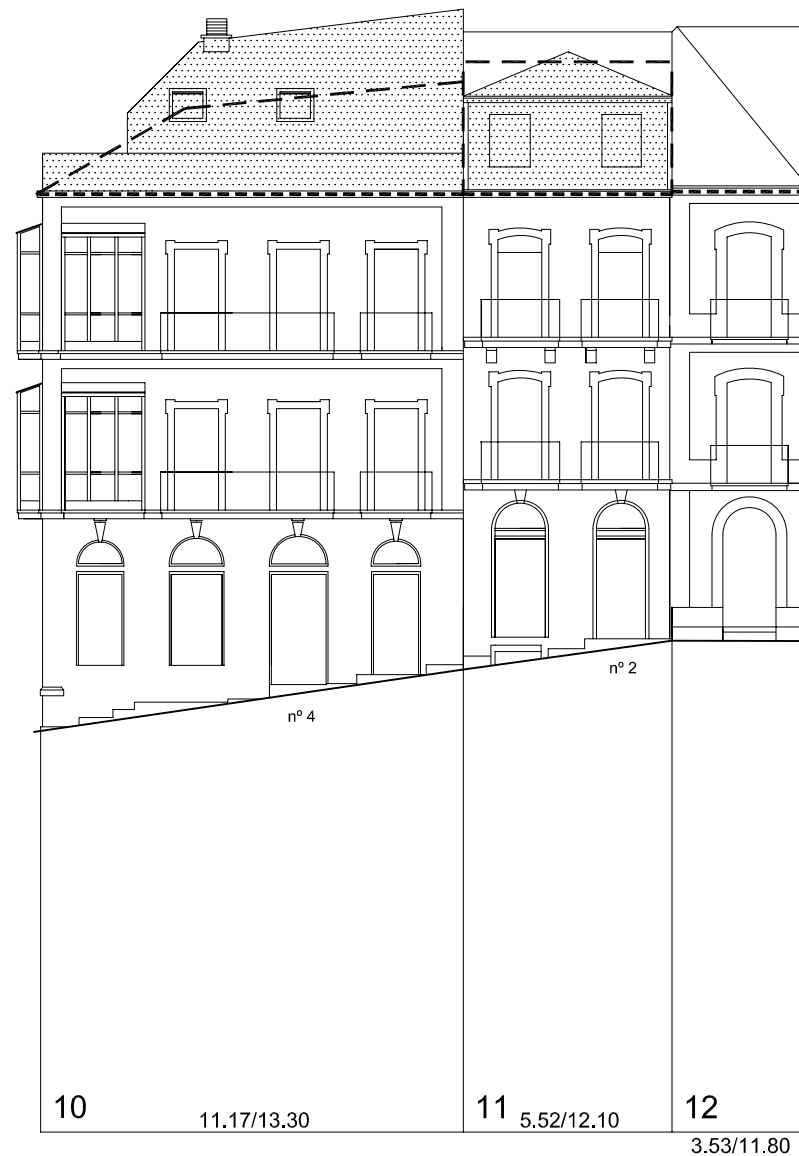

Rúa Carral

Rúa Laxe

Rúa da Laxe

Rúa da Gamboa

Rúa da Gamboa

 <p>PLAN ESPECIAL DE PROTECCIÓN E REFORMA INTERIOR CASCO VELLO DE VIGO</p>	FASE: APROB. DEFINITIVA
	PLANO Nº <b>4.62</b>
<p>PLANOS DE ORDENACIÓN TÍTULO: <b>ALZADOS PROPOSTOS. COUZADA 28661</b></p>	ESCALA 1/200
<p>CONSULTORA GALEGA, S.L. RÚA SAN MARTÍN, 3-B 36002 PONTEVEDRA TF. 986 85 89 57 FAX. 986 85 89 58 E-mail: consultora@consultoragalega.com</p>	DATA: DECEMBRO 2006