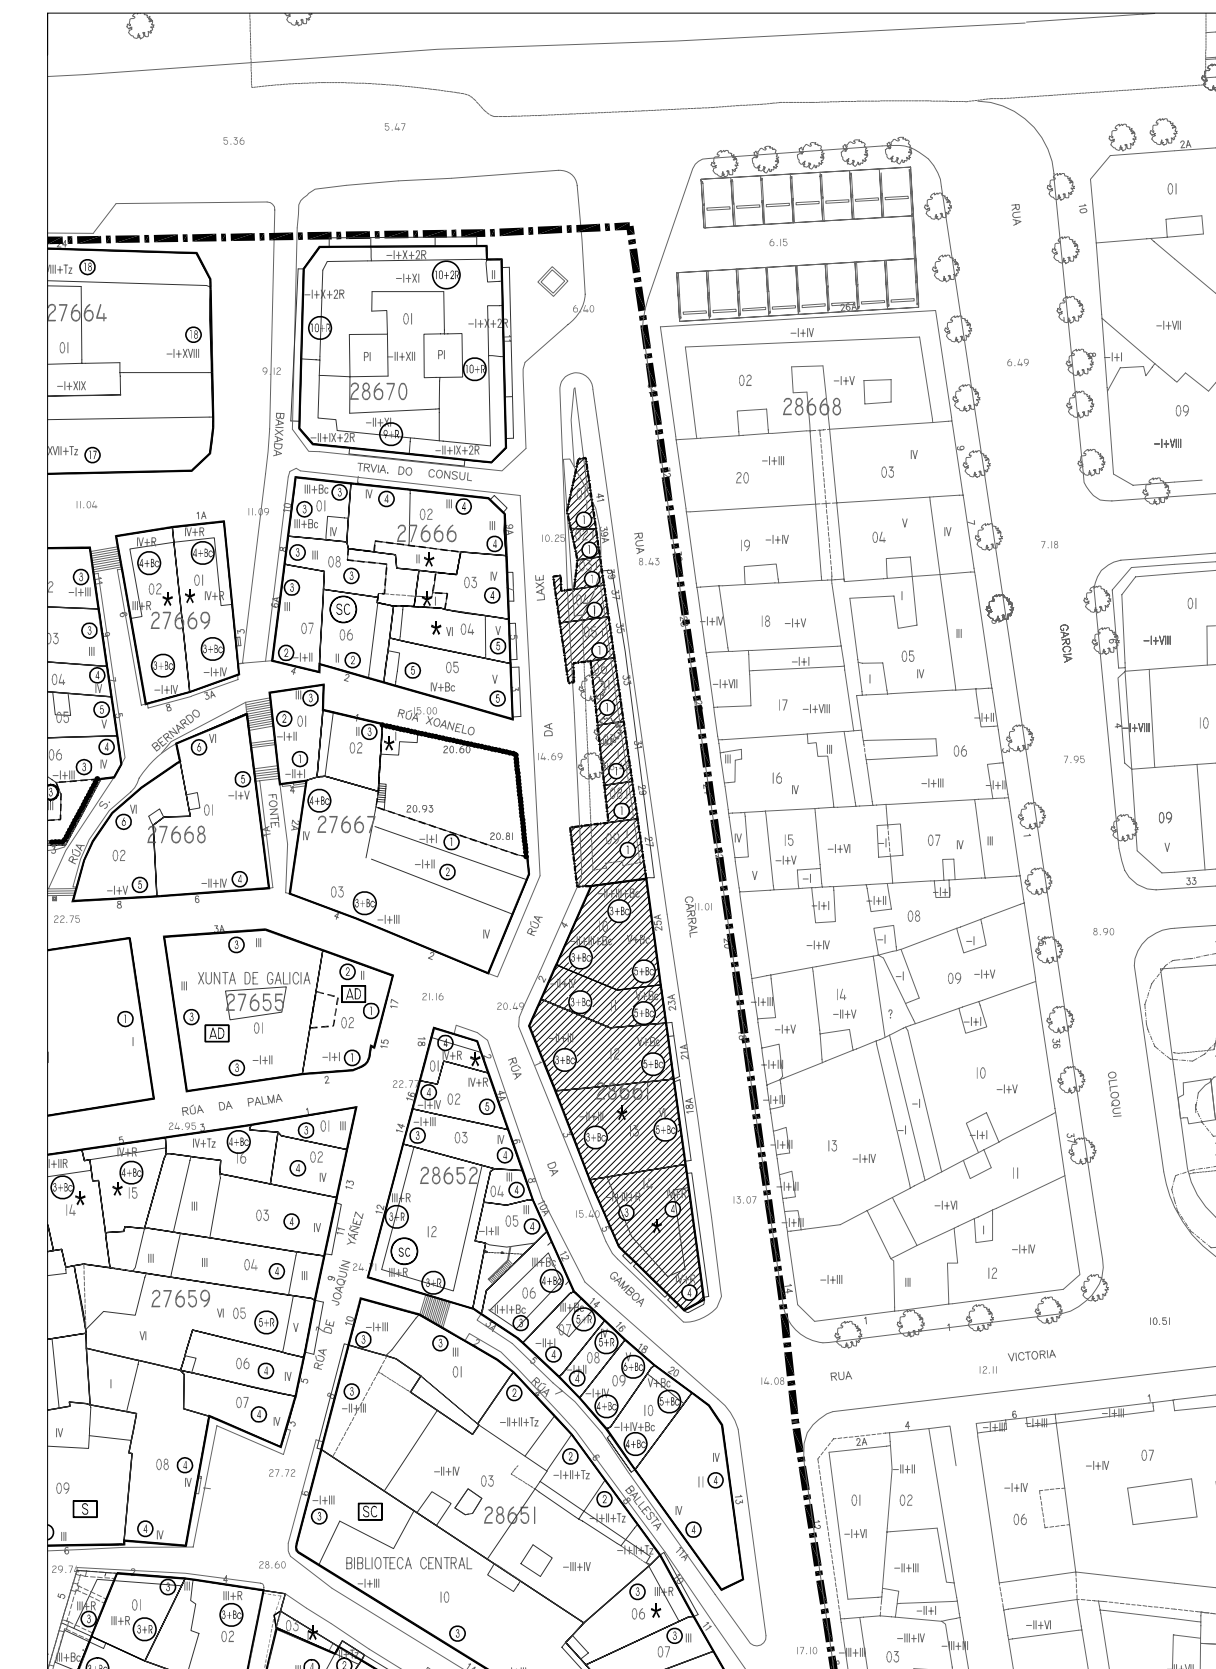

Rúa Carral

Rúa Laxe

Rúa da Laxe

Rúa da Gamboa

Rúa da Gamboa

 <p>PLAN ESPECIAL DE PROTECCIÓN E REFORMA INTERIOR CASCO VELLO DE VIGO</p>	FASE: APROB. DEFINITIVA
	PLANO Nº <b>4.62</b>
<p>PLANOS DE ORDENACIÓN TÍTULO: <b>ALZADOS PROPOSTOS. COUZADA 28661</b></p>	ESCALA 1/200
<p>CONSULTORA GALEGA, S.L. RÚA SAN MARTÍN, 3-B 36002 PONTEVEDRA TF. 986 85 89 57 FAX. 986 85 89 58 E-mail: consultora@consultoragalega.com</p>	DATA: DECEMBRO 2006